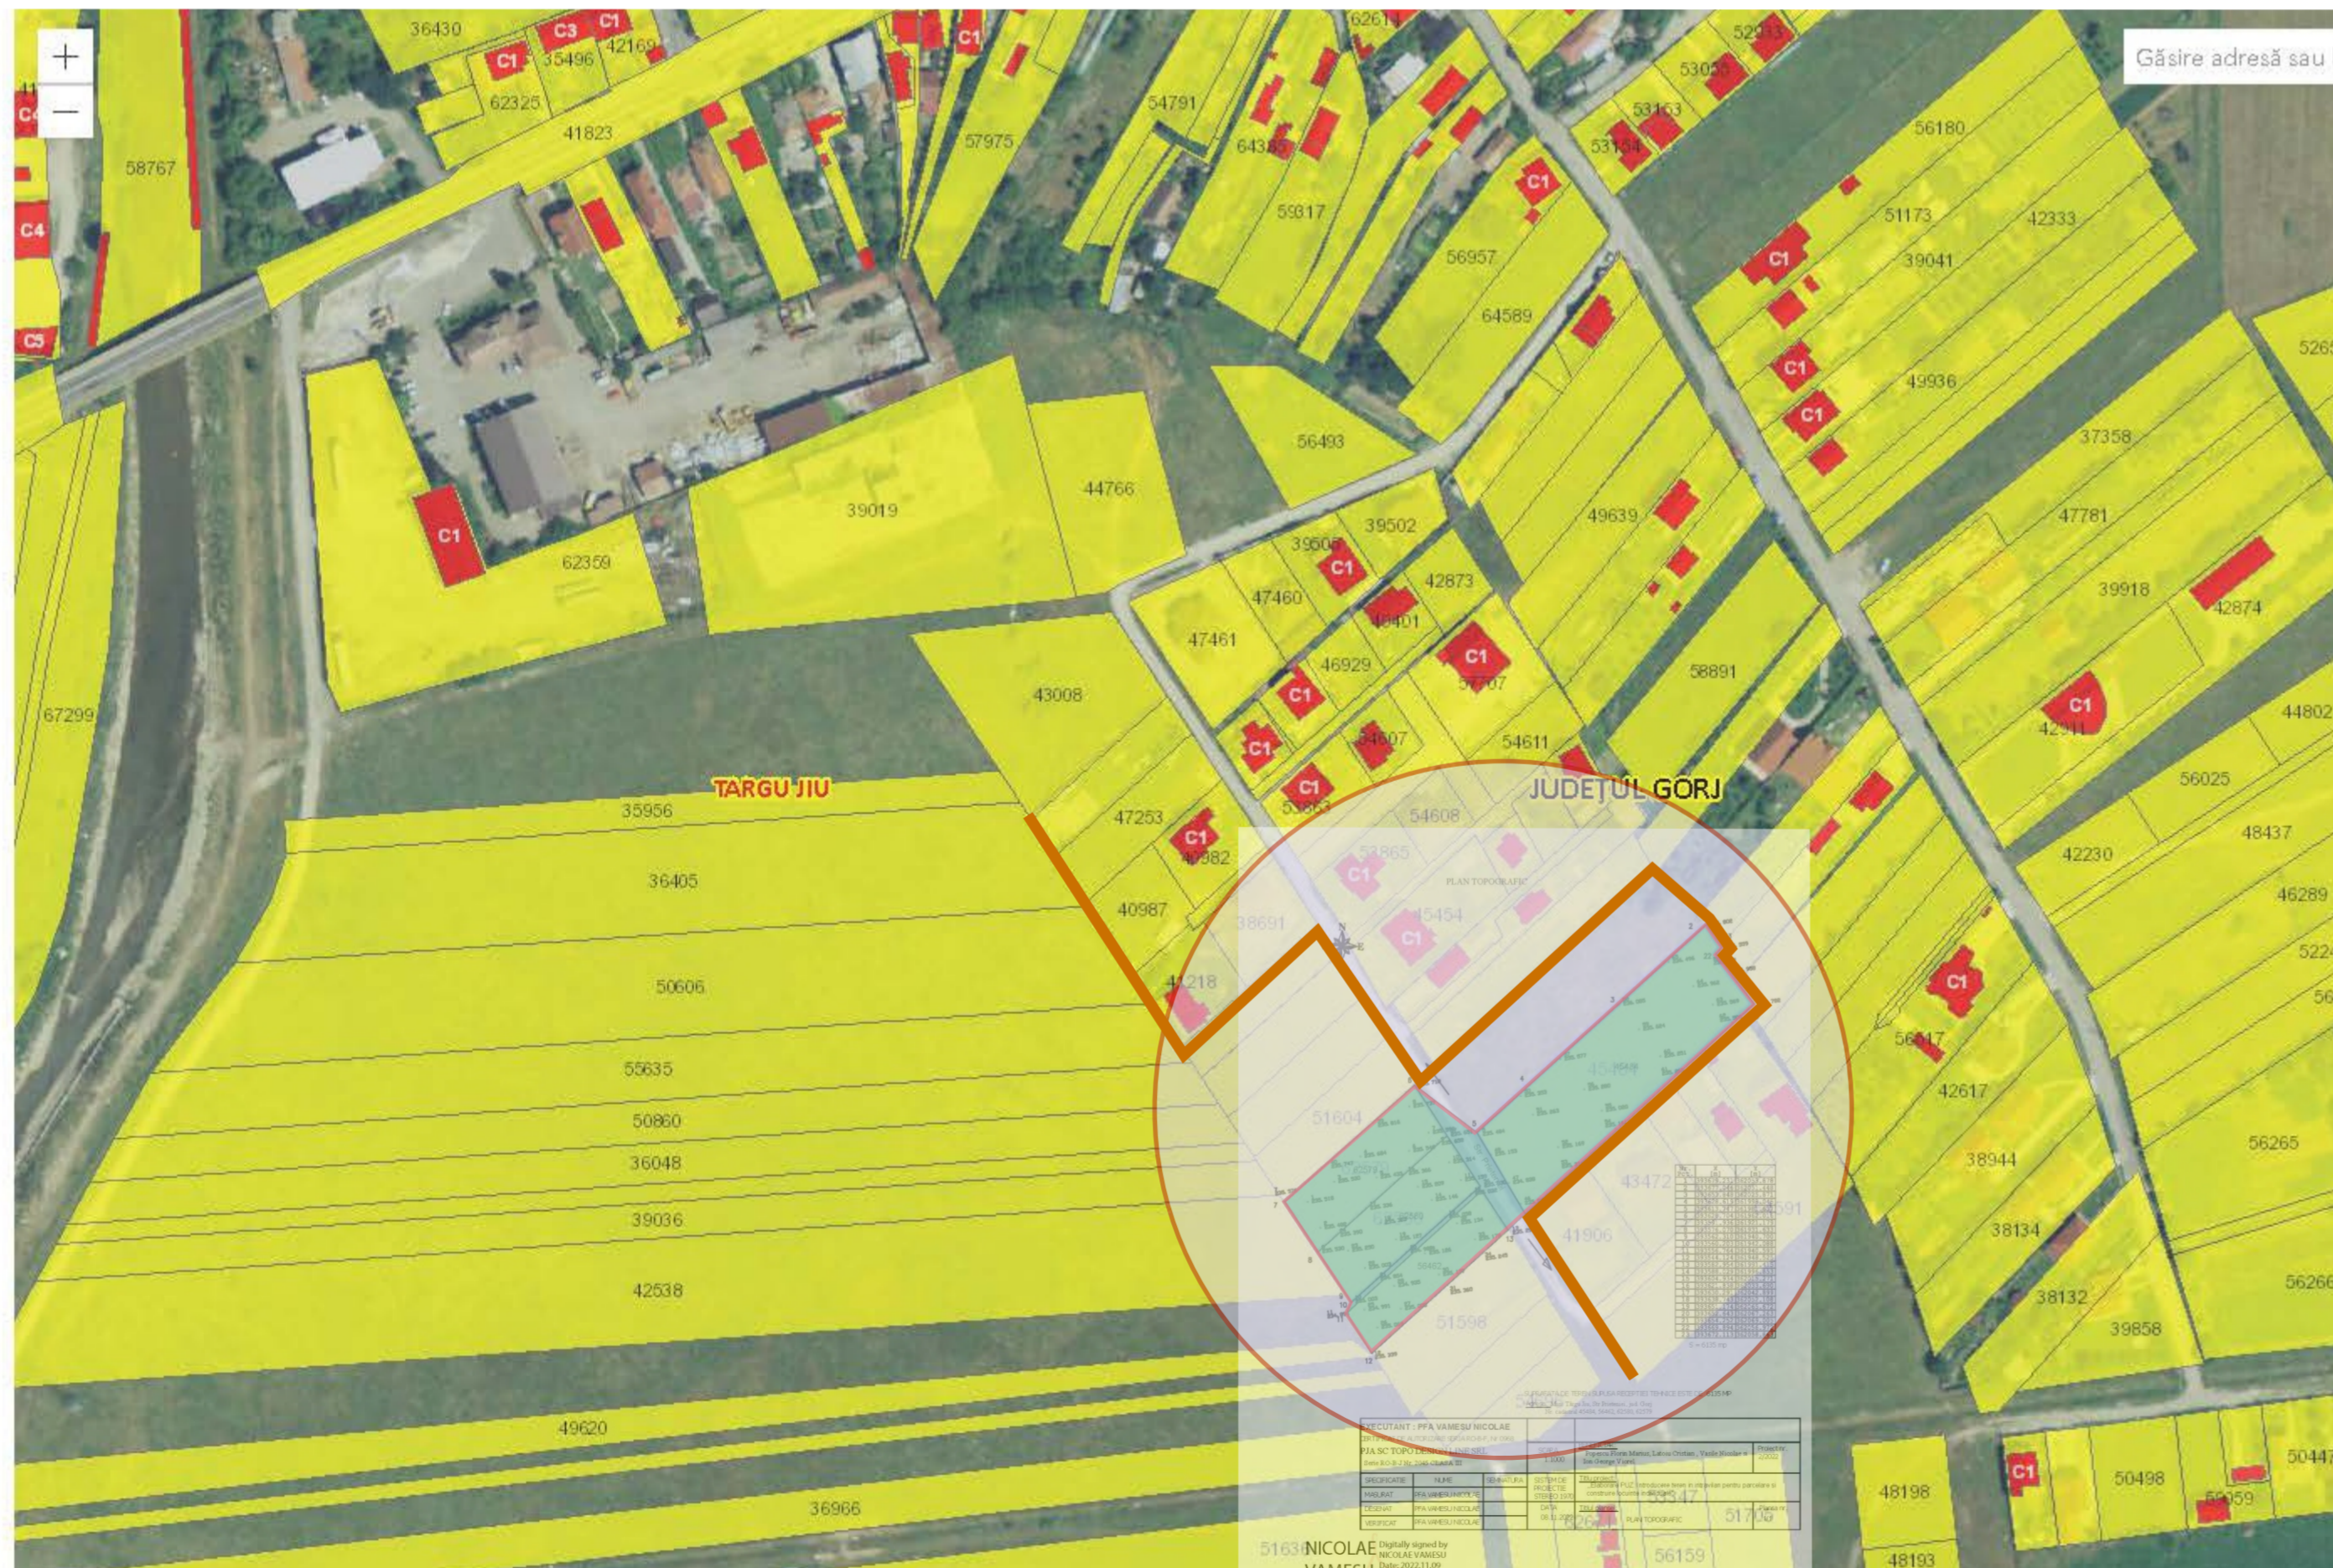

PUZ PLAN URBANISTIC ZONAL

ȘOMĂNESCU MARINEL, VASILE NICOLAE, POPESCU FLORIN MARIUS, LĂTOIU CRISTIAN ȘI ION GEORGE VIOREL

ÎNCADRAREA ÎN TERITORIU

1

— LIMITĂ INTRAVILAN

— LIMITĂ TEREN STUDIAT

VERIFICATOR EXPERT	NUME	SEMNĂTURA	CERINȚA	REFERAT/EXPERTIZĂ NR./DATA
S.C. PVD ARHITECT S.R.L. Nr. REG. COM J18/759/1993; C.U.I. RO 4447762				BENEFICIAR: ȘOMĂNESCU MARINEL, VASILE NICOLAE, POPESCU FLORIN MARIUS, LĂTOIU CRISTIAN ȘI ION GEORGE VIOREL AMPLASAMENT: MŪN. TG.-JIU, STR. PRIETENIEI, NR. CAD. 45484, 56462, 62580, 62579, JUD. GORJ PR. NR. 12/2023
SPECIFICAȚIE	NUME	SEMNĂTURA	SCARA	TITLU PROIECT: PLAN URBANISTIC ZONAL (PUZ) INTRODUCERE TEREN ÎN INTRAVILAN PENTRU PARCELARE ȘI CONSTRUIRE LOCUINȚE INDIVIDUALE
Șef proiect	Arh. Pasăre Viorel Dorel		1: 1: 2.000	FAZA: P.U.Z.
Proiectat	Arh. Pasăre Alexandra Cristina		DATA: ian. 2023	PLANȘA NR. 1
Desenat	Arh. Pasăre Alexandra Cristina			